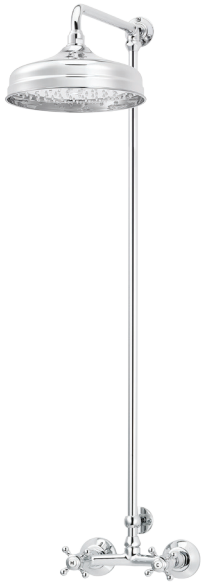

PRODUCT TECHNICAL SHEET

Collection : **1921**

Ref. : **1921.11.63**

Set m,langeur douche mural, colonne avec douche de t'te 200 mm

Set douche mengkraan voor wandmontage, douchezuil met hoofddouche 200 mm

Set wall-mounted shower, shower arm with rainshower head 200 mm

Picture

Product details

Weight : 3,05 kg

Internal mechanism : Ceramic valve 1/4 turn

Technical drawing